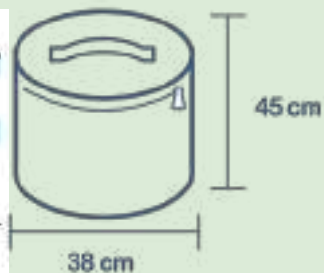

Presentación: 1 pieza de 240 cm. largo x 60 cm. diámetro.

5019 Túnel Gusano 7 Secciones

Estructura interna TUBO DE ALTA RESISTENCIA. Este túnel de colores deja pasar a través de él sin peligro al niño, útil para competencias de obstáculos, para el jardín, llevarlo a días de campo, etc.

Presentación: 1 pieza de 420 x 60 cm

5133 Hexágono de Texturas

Descripción: 5 x 16 cm x lado

▲ 2154 Pelotas Gigantes

Material de plástico soplado herméticamente cerrado en diferentes colores de medida extra grande.