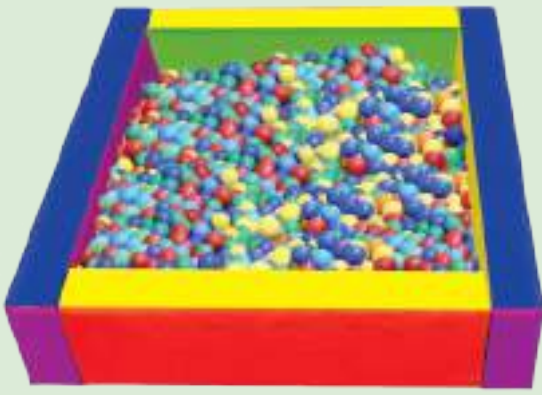

5272 Alberca Cuadrada Transformable

Medidas: 120 x 120 x 40 x 15 cm