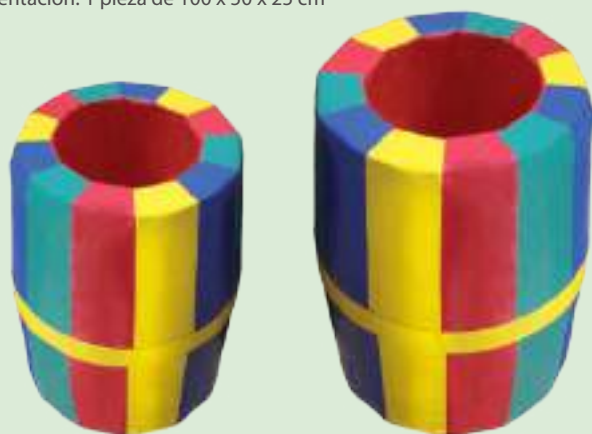

5004 Cubo Montessori

Descripción: 20 x 20 cm.

5374 Montable Cochinito

Material adecuado que introduce al niño al reconocimiento de formas y colores además de reforzar el juego en conjunto.

Presentación: 1 pieza de 160 x 60 x 25 cm

5371 Montable Carro

Material adecuado que introduce al niño al reconocimiento de formas y colores además de reforzar el juego en conjunto.

Presentación: 1 pieza de 100 x 50 x 25 cm

5375 Montable Avión

Material adecuado que introduce al niño al reconocimiento de formas y colores además de reforzar el juego en conjunto.

Presentación: 1 pieza de 160 x 60 x 25 cm

5213 Barrilaco Chico Lona 80x95 cm

5214 Barrilaco Grande Lona 100x120 cm

Elementos del kit: 1 BAR-3

5061 Balón Chico Vinil
Elementos del kit: 1 BLN-1

5210 Balón Chico Lona