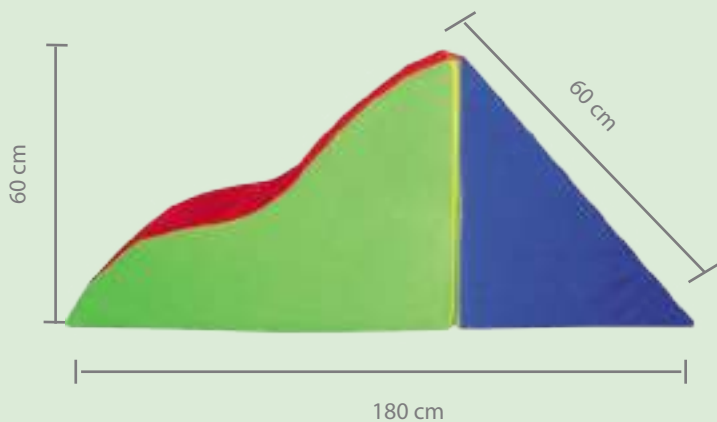

5320 Kit-11 Vinil
5321 Kit-11 Lona

Elementos del kit:
1 RAM-3
1 RAO-1