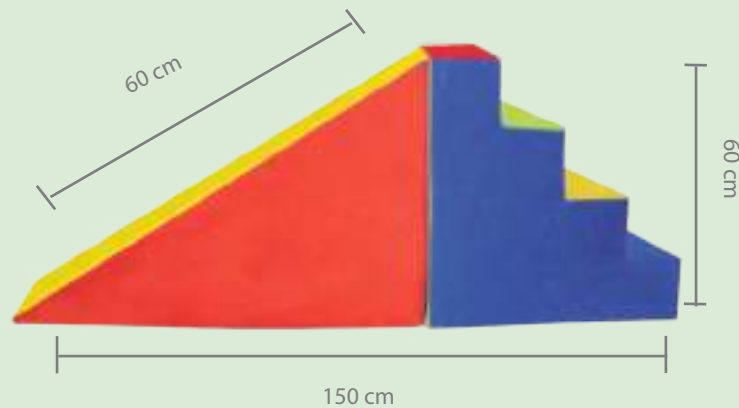

5342 Kit-22 Vinil
5343 Kit-22 Lona

Elementos del kit:
1 ESC-2
1 RAM-3