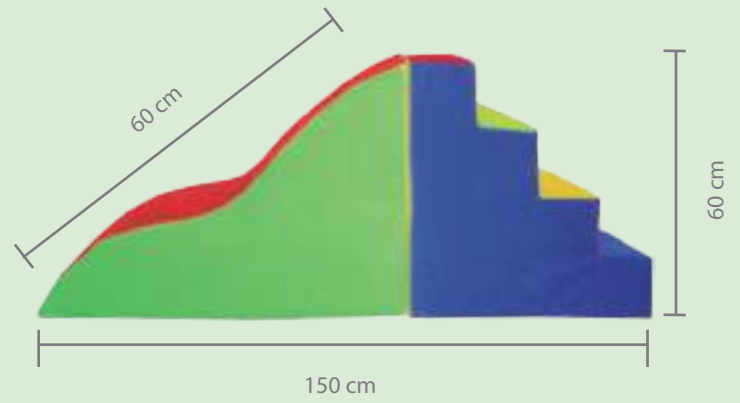

5326 Kit-14 Vinil
5327 Kit-14 Lona

Elementos del kit:
1 ESC-2
1 RAO-1