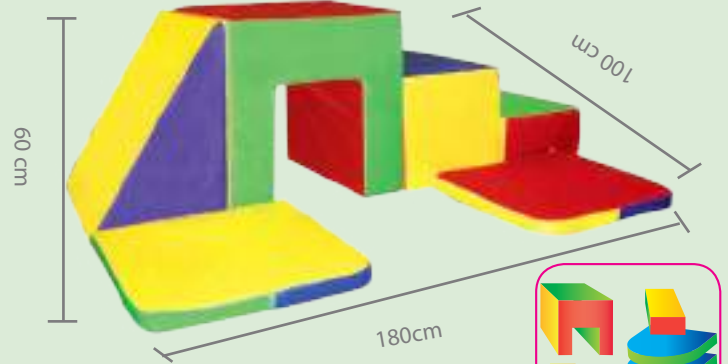

5099 Kit de 6 piezas con Túnel Vinil
5250 Kit de 6 piezas con Túnel Lona

1. Elementos del kit:

1 COL-3	1 RAM-2	1 COR-1
1 ESC-1	2 POS-1	1 CUB-1
1 CIL-1	1 REC-1	1 TRI-1
1 CIL-2		

1. Elementos del kit:

2 ESC-2	1 RAO-1	2 CUL-2
1 CUB-2	2 COL-5	
1 RAM-3,	2 CUL-1