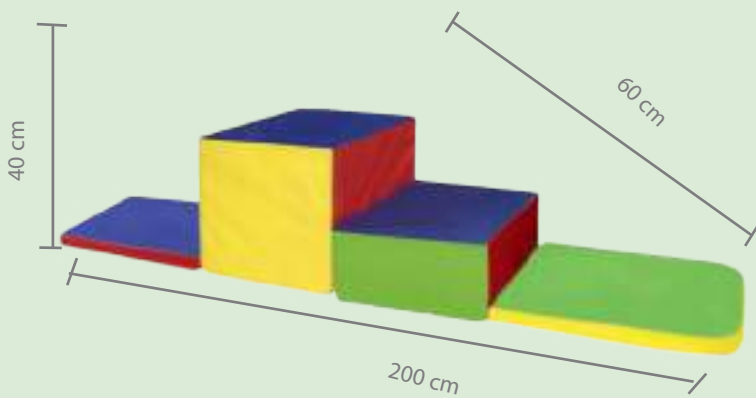

5336 Kit-19 Vinil
5337 Kit-19 Lona

Elementos del kit:
2 MDL-1
1 POST-3
1 POST-4