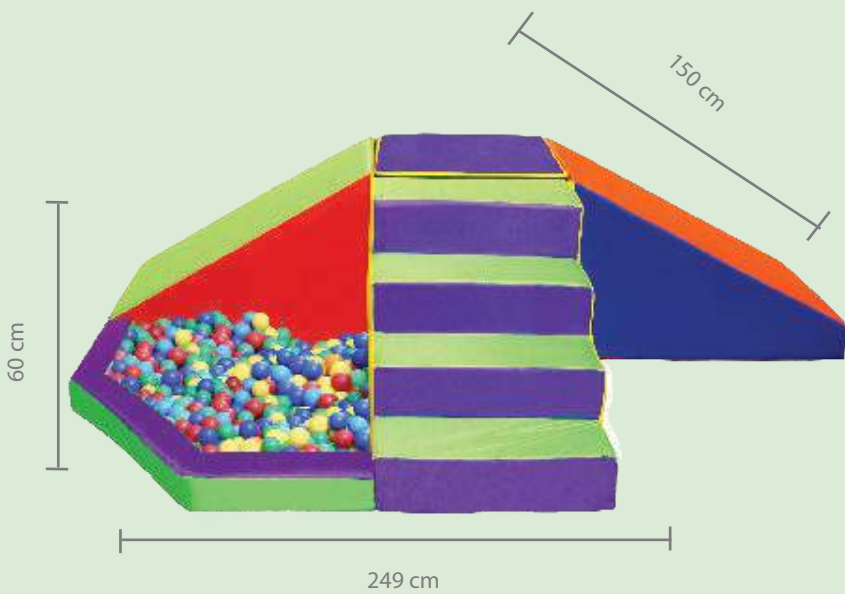

5060 Balanza Vinil
5262 Balanza Lona

5121 Kit 25

- 1 Cubo 60 x 60 x 60
- 2 Rampas 60 x 90 x 60
- 1 Escalera 90 x 60 x 60
- 1 Alberca 90 x 94 x 10